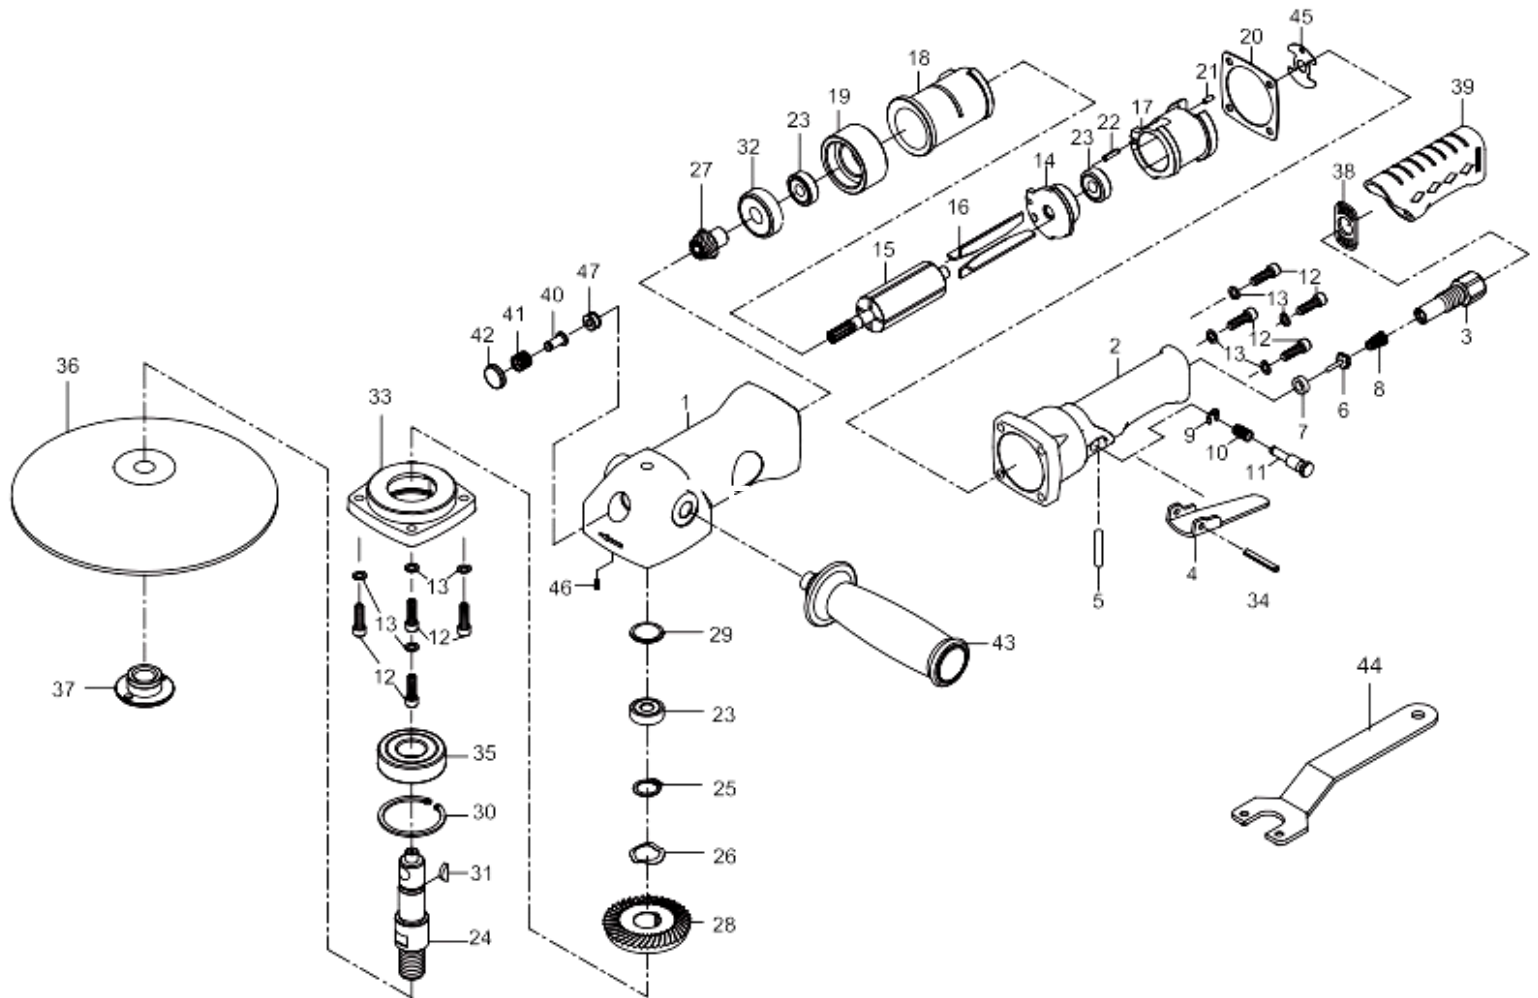

APB-0320

LIXADEIRA ANGULAR 7"

Item	Código	Descrição
1	0751032001	Carcaça Motor
2	0751032002	Carcaça Valvula
3	0751032003	Conector
4	0751042004	Acionador
5	0751032005	Pino Valvula
6	0751032006	Valvula
7	0751032007	Assento Valvula
8	0751032008	Mola
9	0751032009	Anel Retenç (ETW-4)
10	0751032010	Êmbolo
11	0751032011	Pino Segurança
12	0751032012	Parafuso Allen (x8)
13	0751041024	Arruela Pressão (x8)
14	0751032014	Placa
15	0751032015	Rotor
16	0751041016	Lâmina Rotor (x4)

Item	Código	Descrição
17	0751032017	Defletor Exaustão
18	0751032018	Cilindro
19	0751032019	Placa Dianteira
20	0751032020	Gaxeta
21	0751032021	Pino Elástico
22	0751041048	Pino Elástico
23	0751041013	Rolam Esf (x3)(608zz)
24	0751032024	Eixo
25	0751032025	Anel Retenç (STW-16)
26	0751032026	Aruela Ondul (WW-16)
27	0751032027	Engrenagem Cônica
28	0751032028	Engrenagem Cônica
29	0751032029	Espaçador
30	0751032030	Anel Retenç (RTW-40)
31	0751031036	Chaveta
32	0751011027	Rolam Esf (6201Z)

Item	Código	Descrição
33	0751032033	Capa Eixo
34	0751032034	Pino Elástico
35	0751032035	Rolam Esf (6203Z)
36	0751032036	Prato Rígido
37	0751032037	Porca Prato
38	0751032038	Difusor Exaustão
39	0751032039	Capa Borracha
40	0751032040	Haste
41	0751032041	Mola
42	0751032042	Botão
43	0751032043	Manípulo
44	0751041055	Chave Troca Disco
45	0751032045	Guarnição
46	0751032046	Prisioneiro
47	0751032047	Bucha